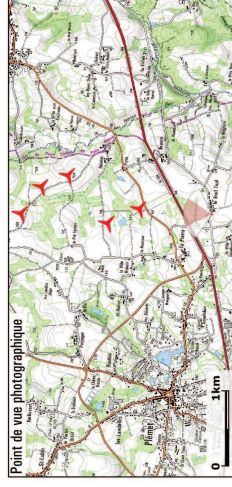

## Photographie

Projection panorama : Cylindrique  
Coordonnées Lambert 93 : 287000, 6800498, 170  
Azimut | Champ | Focale : 0,2° | 120° | 42 mm (24x36)  
Date & heure TU : 12/06/2014 12:38

## Eoliennes

Nombre d'éoliennes : 5  
Dimensions mat | rotor | hauteur totale : 93 m | 114 m | 150 m  
Orientation rotor : 180°  
Eolienne la plus proche : E5 (980 m - 1,6°)  
Eolienne la plus éloignée : E1 (2,6 km - 356,6°)

Position Point de vue Photographique

## Commentaires paysagers

Depuis le hameau de Breil Tual, qui prend place au sud de la RN164 en point haut, les 5 éoliennes du parc en projet seront perceptibles. Elles constitueront un ensemble harmonieux en raison, en particulier, de la régularité des espaces entre les éoliennes.