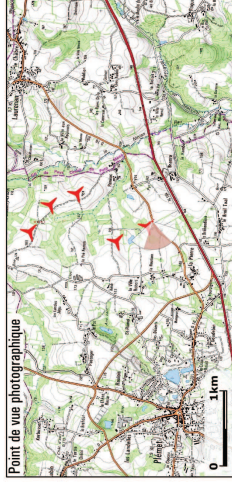

## Eoliennes

Nombre d'éoliennes : 5  
Dimensions mat | rotor | hauteur totale : 93 m | 114 m | 150 m  
Orientation rotor : 225°  
Eolienne la plus proche : E5 (141 m - 11,4°)  
Eolienne la plus éloignée : E1 (1,7 km - 355°)

Mt

E5

E5

E5

St Goueno-St Jacut

St Goueno

Treby

## Photographie

Projection panorama : Cylindrique  
Coordonnées Lambert 93 : 287152, 6801395, 162  
Azimut / Champ : 253,9° / 120° | 42 mm (24x36)  
Date & heure TU : 09/04/2015 15:50

## Eoliennes

Nombre d'éoliennes : 5  
Dimensions mat | rotor | hauteur totale : 93 m | 114 m | 150 m  
Orientation rotor : 180°  
Eolienne la plus proche : E5 (98 m - 318,6°)  
Eolienne la plus éloignée : E1 (1,7 km - 351,7°)