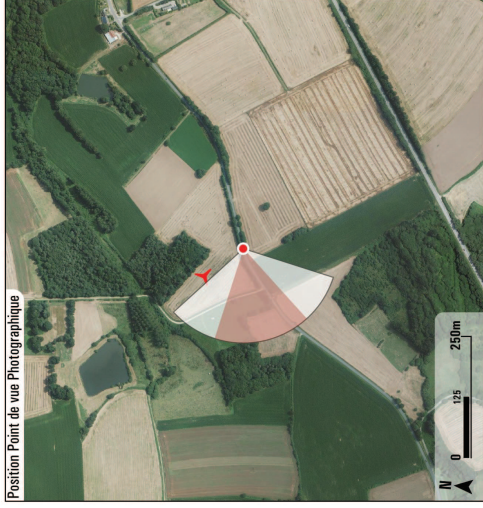

Photomontage 60° x 27°

Commune des Moulins, au bord de la D 16, poste de livraison(2) Photomontage N° 11

Photographie

Projection panorama : Cylindrique
Coordonnées Lambert 93 : 287152, 6801395, 162
Azimut / Champ : 253,9° / 120° | 42 mm (24x36)
Date & heure TU : 09/04/2015 15:50

Eoliennes

Nombre d'éoliennes : 5
Dimensions mat | rotor | hauteur totale : 93 m | 114 m | 150 m
Orientation rotor : 180°
Eolienne la plus proche : E5 (98 m - 318,6°)
Eolienne la plus éloignée : E1 (1,7 km - 351,7°)