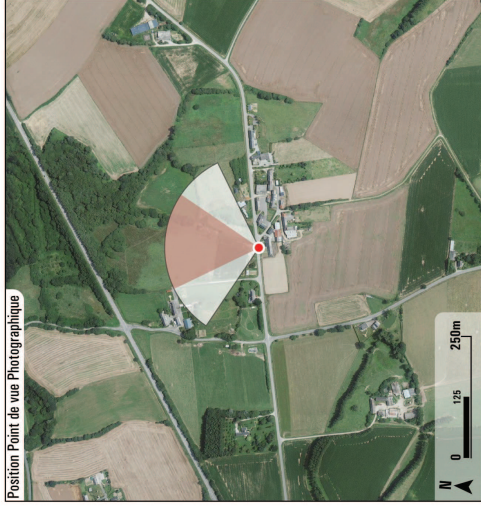

## Photographie

Projection panorama : Cylindrique  
Coordonnées Lambert 93 : 287000, 6800498, 170  
Azimut | Champ | Focale : 0,2° | 120° | 42 mm (24x36)  
Date & heure TU : 12/06/2014 12:38

## Eoliennes

Nombre d'éoliennes : 5  
Dimensions mat | rotor | hauteur totale : 93 m | 114 m | 150 m  
Orientation rotor : 180°  
Eolienne la plus proche : E5 (980 m - 1,6°)  
Eolienne la plus éloignée : E1 (2,6 km - 356,6°)

Localisation et distance des éoliennes

## Eoliennes

Nombre d'éoliennes : 5  
Dimensions mat | rotor | hauteur totale : 93 m | 114 m | 150 m  
Orientation rotor : 180°  
Eolienne la plus proche : E5 (98 m - 318,6°)  
Eolienne la plus éloignée : E1 (1,7 km - 351,7°)